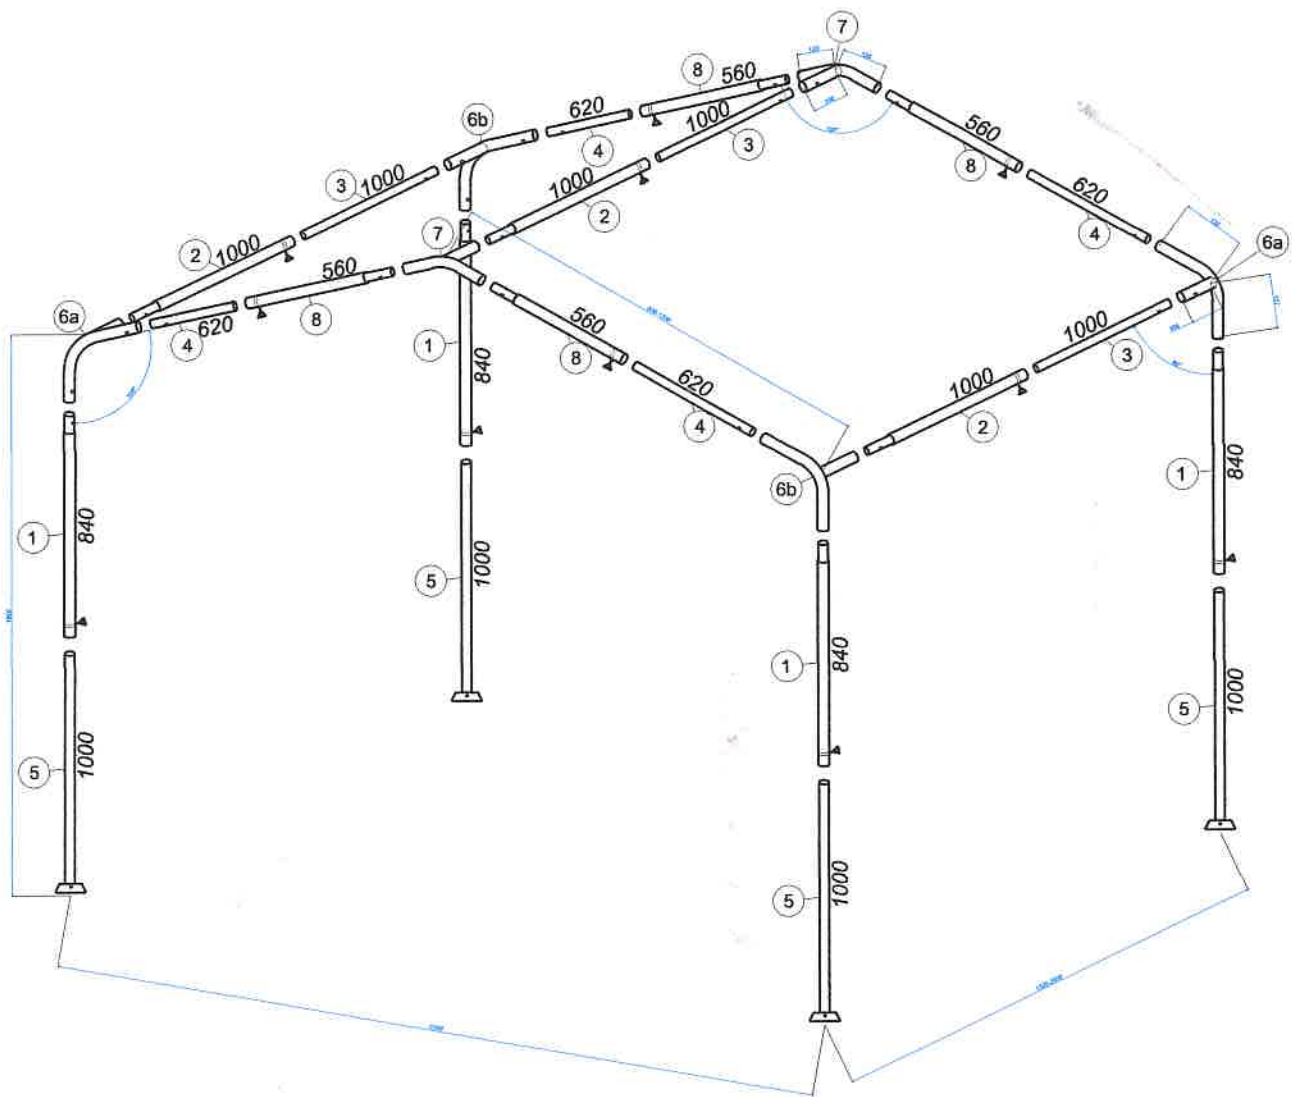

T - 150

Gerätezelt Universal

04.06.2021

Ø25 x 1 x 840

① *4

Ø25 x 1 x 1000

② *3

Ø22 x 1 x 1000

③ *3

Ø22 x 1 x 620

④ *4

Ø22 x 1 x 1000

⑤ *4

Ø25 x 1 x 264,
Ø25 x 1 x 108

⑥a *2

⑥b *2

Ø25 x 1 x 240,
Ø25 x 1 x 108

⑦ *2

Ø25 x 1 x 560

⑧ *4

⑨ *11

⑩ *18